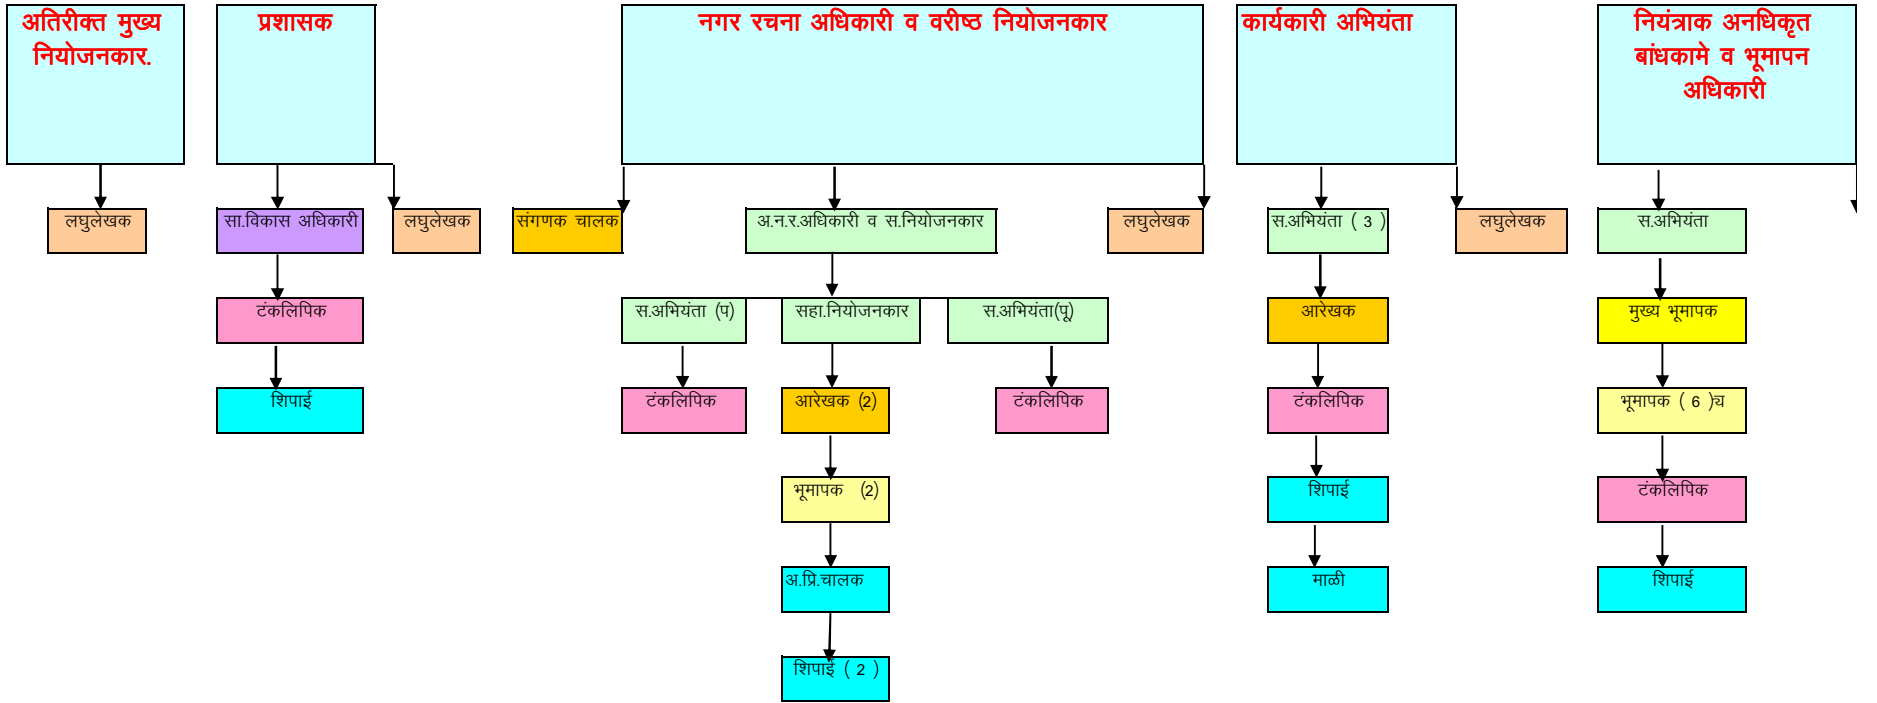

# सिडको वसई विरार उपविभाग कार्यालय

अंबिका कमर्शियल कॉम्प्लेक्स, 2 रा मजला, वसई (पूर्व)

## कार्यालयीन आस्थापना तक्ता

भूमापक